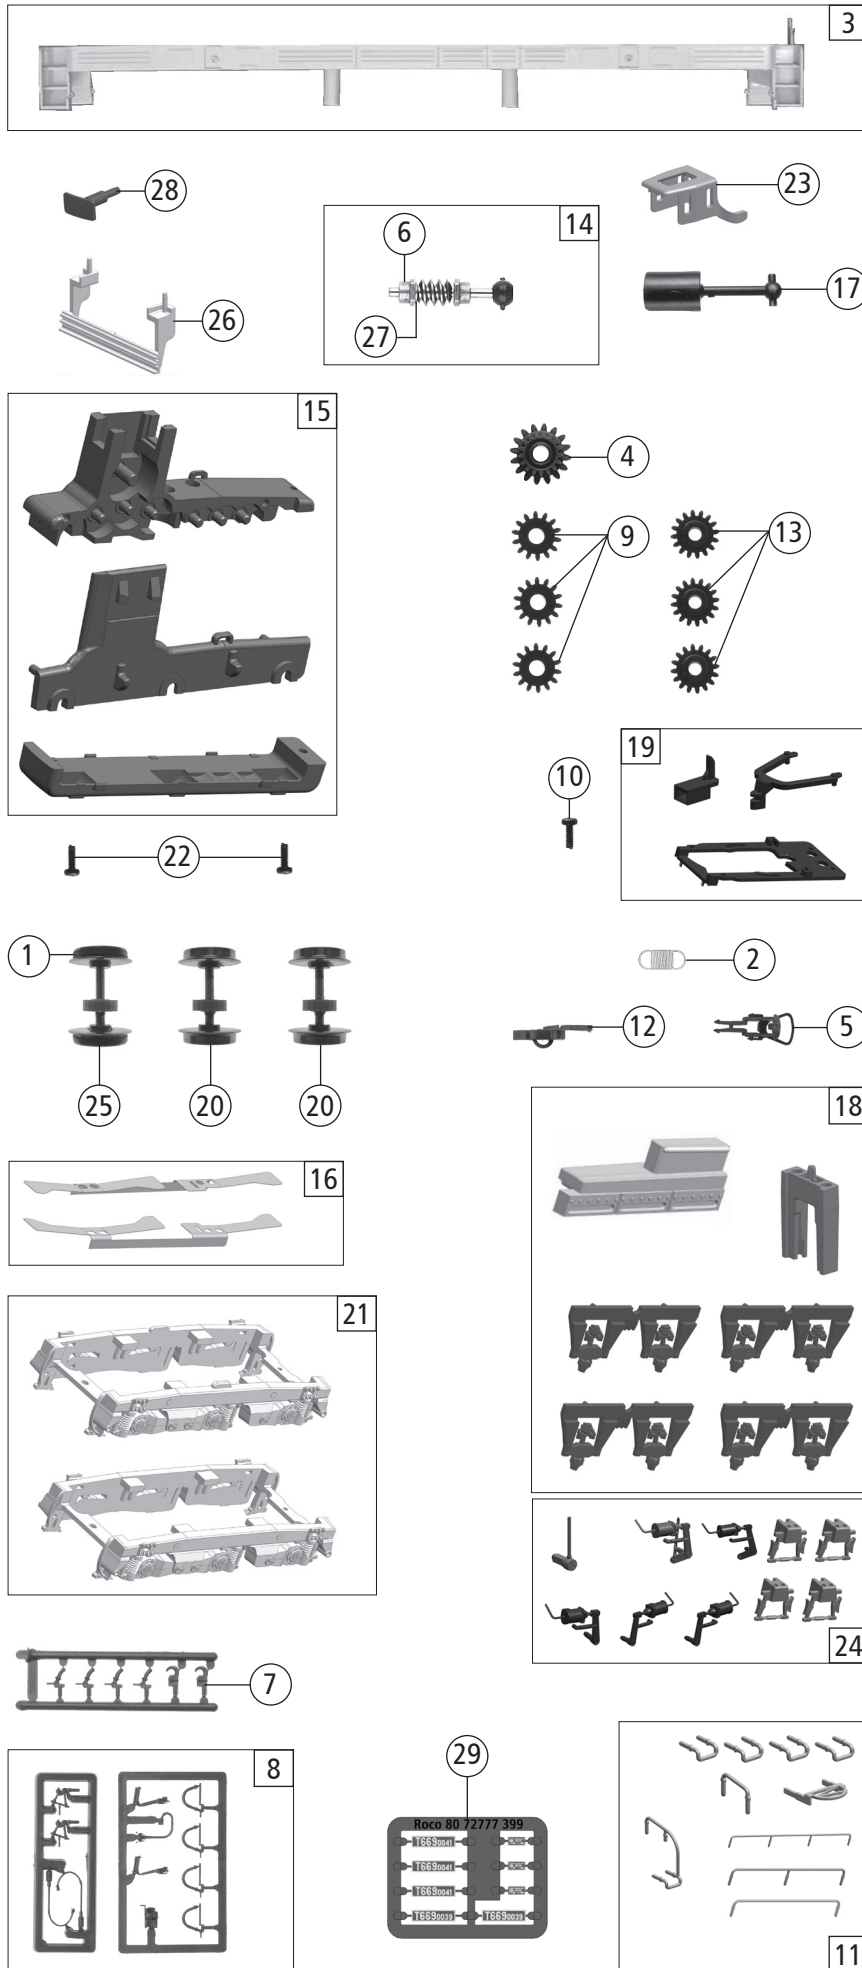

Änderungen in Konstruktion und Ausführung vorbehalten
We reserve the right to change the construction and specification

Pos. Nr. Pos.no.	Beschreibung Description	Art.-Nr. Art.no.	Preisgruppe Price bracket
1	Haftringsatz 10Stk. 10,3-12,4mm Set with traction tyres 10pcs. 10,3-12,4mm	40074	---
2	Zugfeder - 2,5x5,8x0,15mm Spring - 2,5x5,8x0,15mm	86208	3
3	Fahrwerksrahmen Chassis frame	142649	22
4	Schneckenzahnrad doppelt Worm gear twice	86419	6
5	Standardkupplung Standard coupling	89246	6
6	Lager für Schneckenachse Bearing for worm axle	89749	6
7	Attrappenrahmen klein/schwarz Push in part set small/black	107808	4
8	Zubehörrahmensatz Part set	108322	7
9	Zahnrad Z=14 Gear Z=14	111115	3
10	GF-Schraube M1,6x4 mm GF-Screw M1,6x4 mm	114850	3
11	TS - Handlauf Part set handrail	142663	22
12	Kurzkupplung - Vorentkupplung Short coupler	115550	6
13	Zahnrad Z=16 Gear Z=16	117617	3
14	Schneckensatz mit Kardankugel Worm set with cardan ball	136196	13
15	Getriebesatz 3tlg Gear bottom 3 parts set	142654	19
16	Radkontakt 1 und 2 Wheel contact 1 and 2	136204	10
17	Kardanwelle Cardan shaft	100260	4
18	Dämpfer, Federaufnahme Damper, ...	136864	3
19	TS - Kinematik Part set - Kinematics	136866	5
20	Radsatz mit Zahnrad ohne Haftring Wheelset with gear without traction tire	136868	12
21	Drehgestell 1 und 2 Bogie 1 and 2	136869	8
22	GF-Schraube M1,6x5 mm GF-screw M1,6x5 mm	115269	3
23	Schneckendeckel Worm cover	136871	4
24	TS - Fahrgestell Part set - chassis	136872	7
25	Radsatz m.2Haftr/mit Zahnrad Wheelset with 2 traction tires/with gear	136873	13
26	Schürze bedruckt Apron marked	142651	6
27	Anlaufscheibe 4x2,1x0,1 Washer 4x2,1x0,1	113942	3
28	Puffer Buffer	142655	3
29	Tafelsatz Set of panels	142667	12